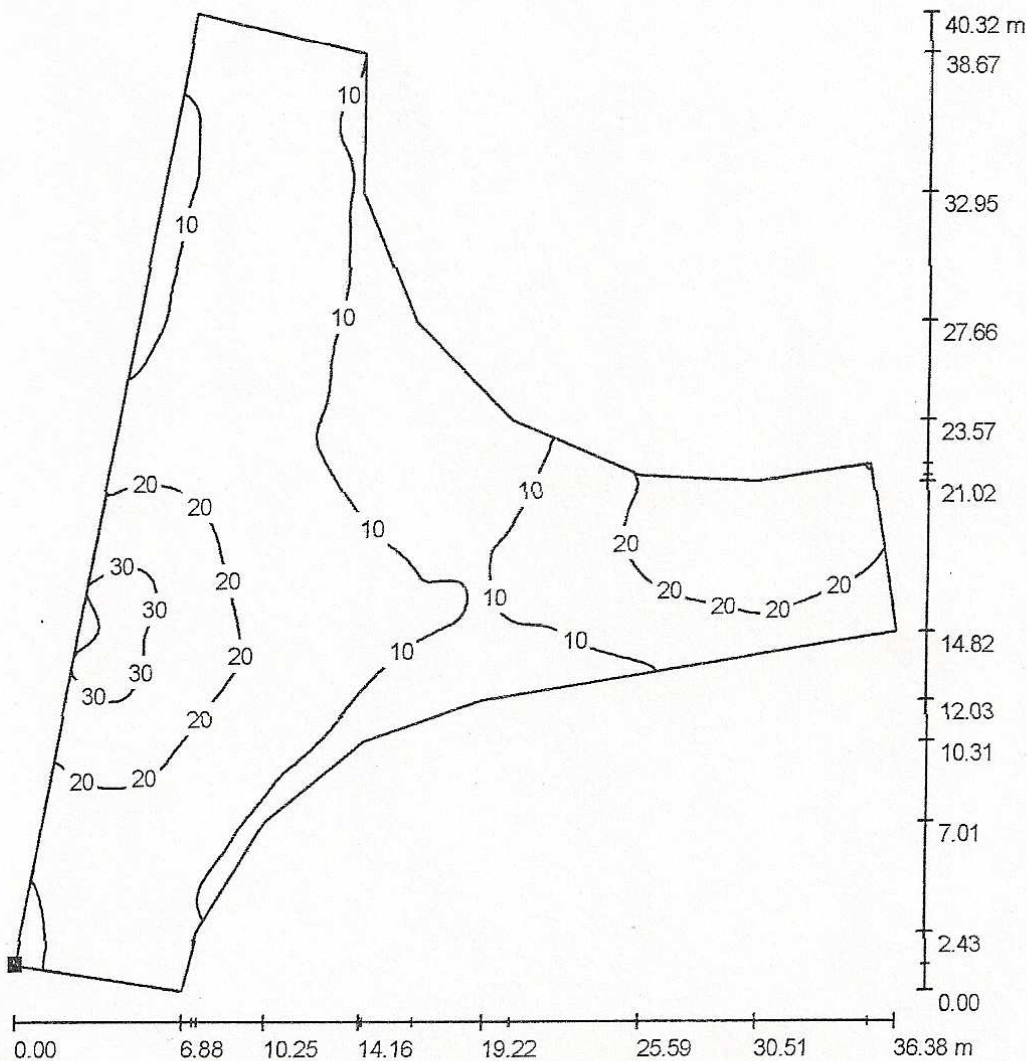

Edytor
Telefon
faks
e-Mail

Strefy konfliktowe / Strefa konfliktowa 2 / Izolinie (E, poziome)

Wartości Lux, Skala 1 : 316

Położenie powierzchni w scenie zewnętrznej:
Zaznaczony punkt:
(306.897 m, 591.855 m, 0.005 m)

Siatka: 128 x 128 Punkty

E_m [lx]	E_{min} [lx]	E_{max} [lx]	E_{min} / E_m	E_{min} / E_{max}
15	6.31	32	0.434	0.199